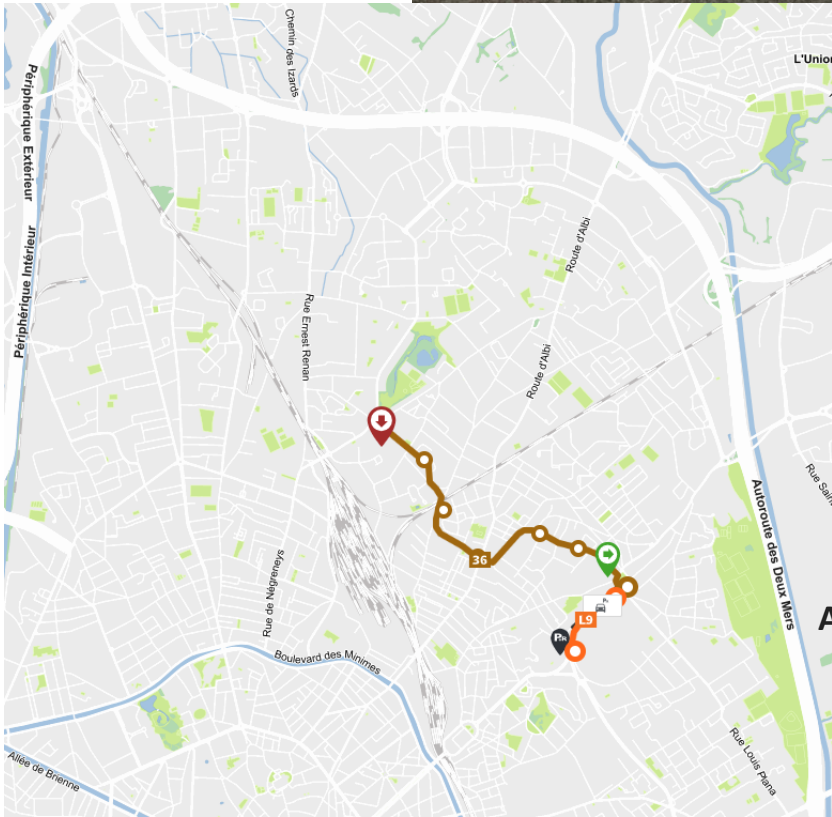

**Parc de la MAOURINE  
Jardin du Muséum**

**Rue Pierrette LOUIN**

**Accès Métro Ligne A – ROSERAIE / Correspondance bus 36 à destination de BORDEROUGE / Descente arrêt LOUIN**

**Accès Métro Ligne B – BORDEROUGE / Correspondance bus 36 à destination de ROSERAIE / Descente Arrêt LOUIN**