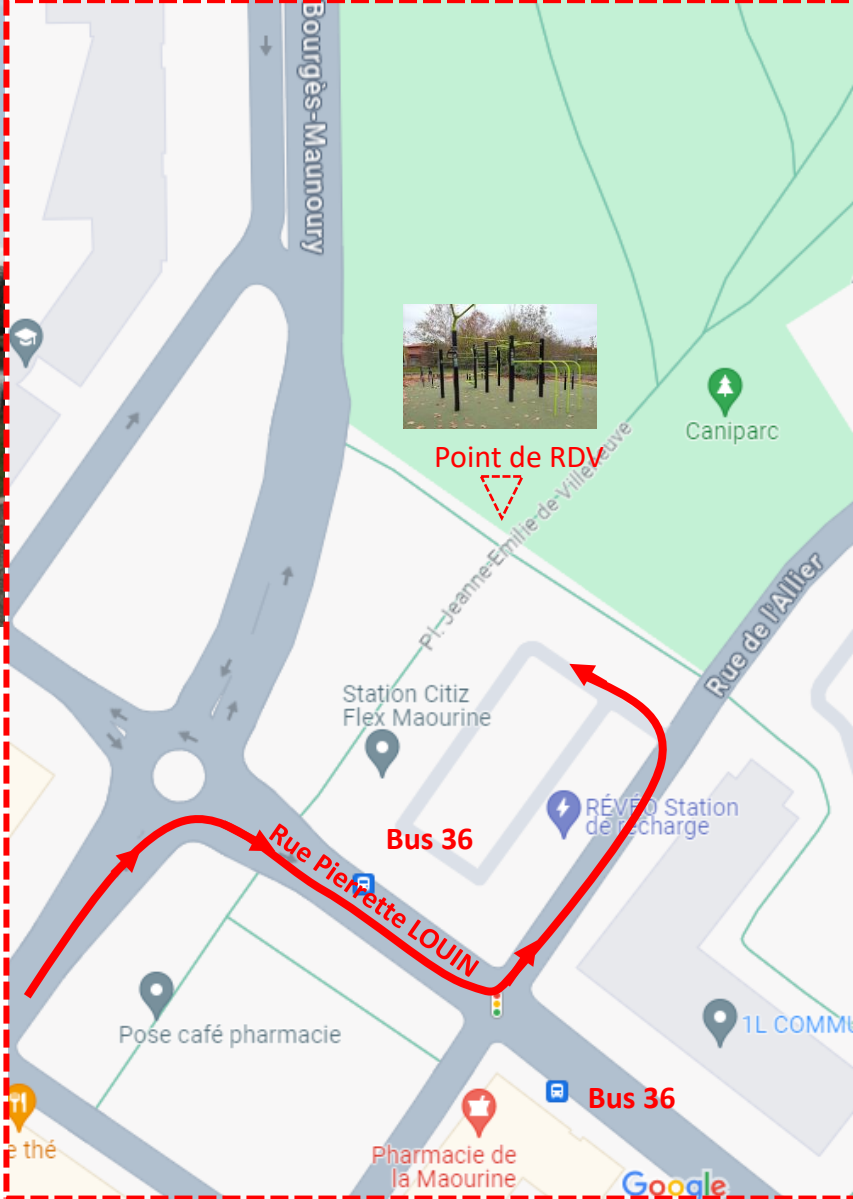

**Parc de la MAOURINE  
Jardin du Muséum**

**Rue Pierrette LOUIN**

**Accès Métro Ligne A – ROSERAIE / Correspondance bus 36 à destination de BORDEROUGE / Descente arrêt LOUIN**

**Accès Métro Ligne B – BORDEROUGE / Correspondance bus 36 à destination de ROSERAIE / Descente Arrêt LOUIN**