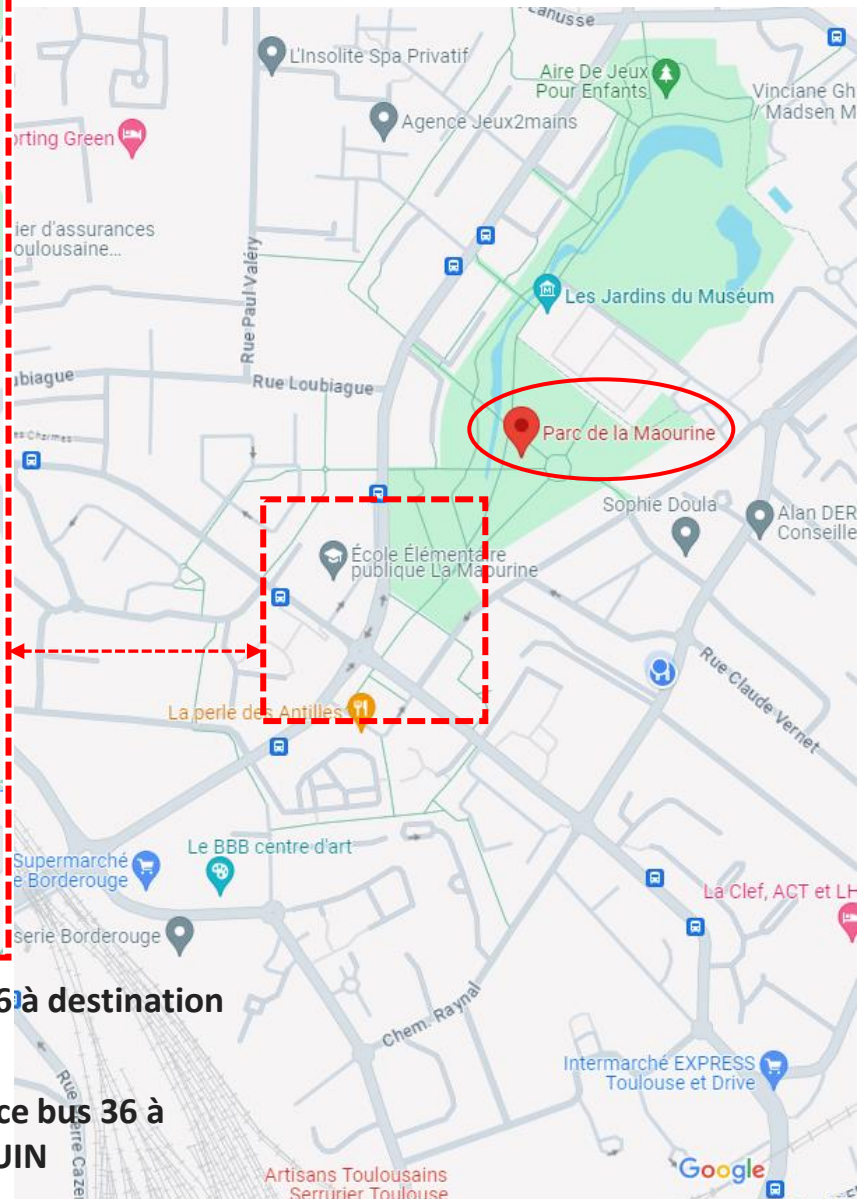

**Parc de la MAOURINE  
Jardin du Muséum**

**Rue Pierrette LOUIN**

**Accès Métro Ligne A – ROSERAIE / Correspondance bus 36 à destination de BORDEROUGE / Descente arrêt LOUIN**

**Accès Métro Ligne B – BORDEROUGE / Correspondance bus 36 à destination de ROSERAIE / Descente Arrêt LOUIN**