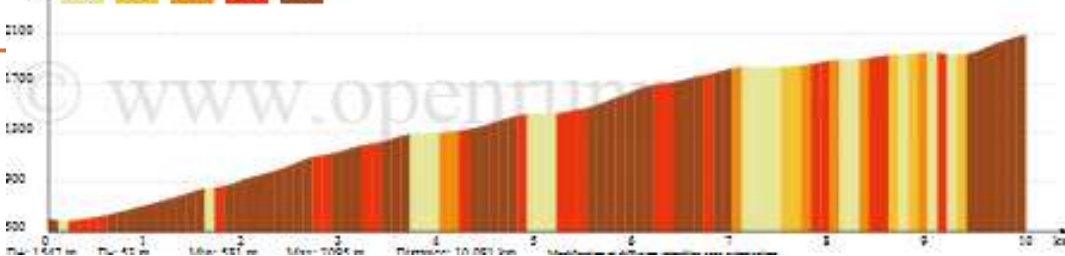

### INFORMATIONS GÉNÉRALES

Localité de départ  
Localité d'arrivée

Capoulet-et-Junac  
Orus

10.091 km

Altitude min. 581m  
Altitude max. 2095m  
Dénivelé Tot. + 1547m  
Dénivelé Tot. - 53m

CAPOULET-ET-JUNAC [Dénivelé (Orus)]

<5% >5% >10% >20% >25%

ORUS